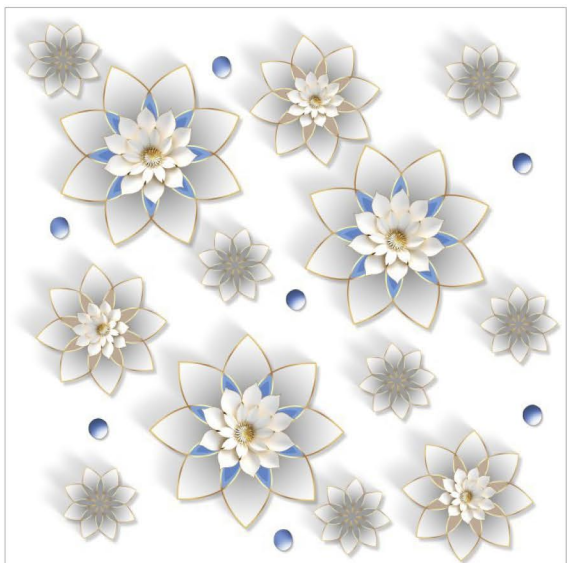

JASMINE MIX

**JASPER
MIX**

**600x
600mm**

**Glossy
Finish**

**JASPER
MUD**

600x
600mm

**Glossy
Finish**

JASPER MUD