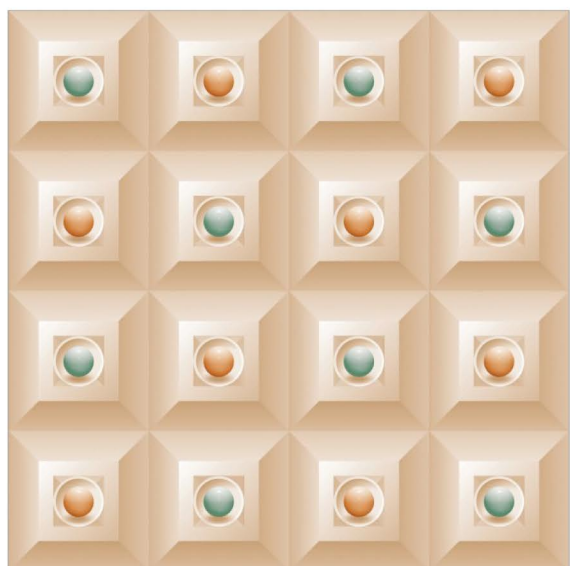

**BUZZ
MIX**

600x
600mm

| **Glossy
Finish**