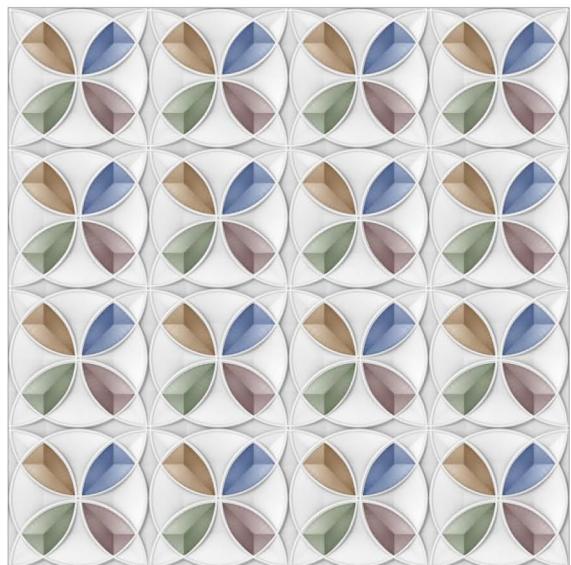

JASMINE MIX

**JASPER
MIX**

**600x
600mm**

**Glossy
Finish**

**JASPER
MUD**

600x
600mm

**Glossy
Finish**

JASPER MUD

**PARADISE
MUD**

600x
600mm

Glossy
Finish

PARADISE MUD

**PARADISE
SEPIA**

**600x
600mm**

**Glossy
Finish**

**PENTON
MIX**

**600x
600mm**

**Glossy
Finish**

PENTON MIX

**PENTON
SOLO**

**600x
600mm**

**Glossy
Finish**

SPIRALCUBE
BLUE

600x
600mm | **Glossy**
Finish