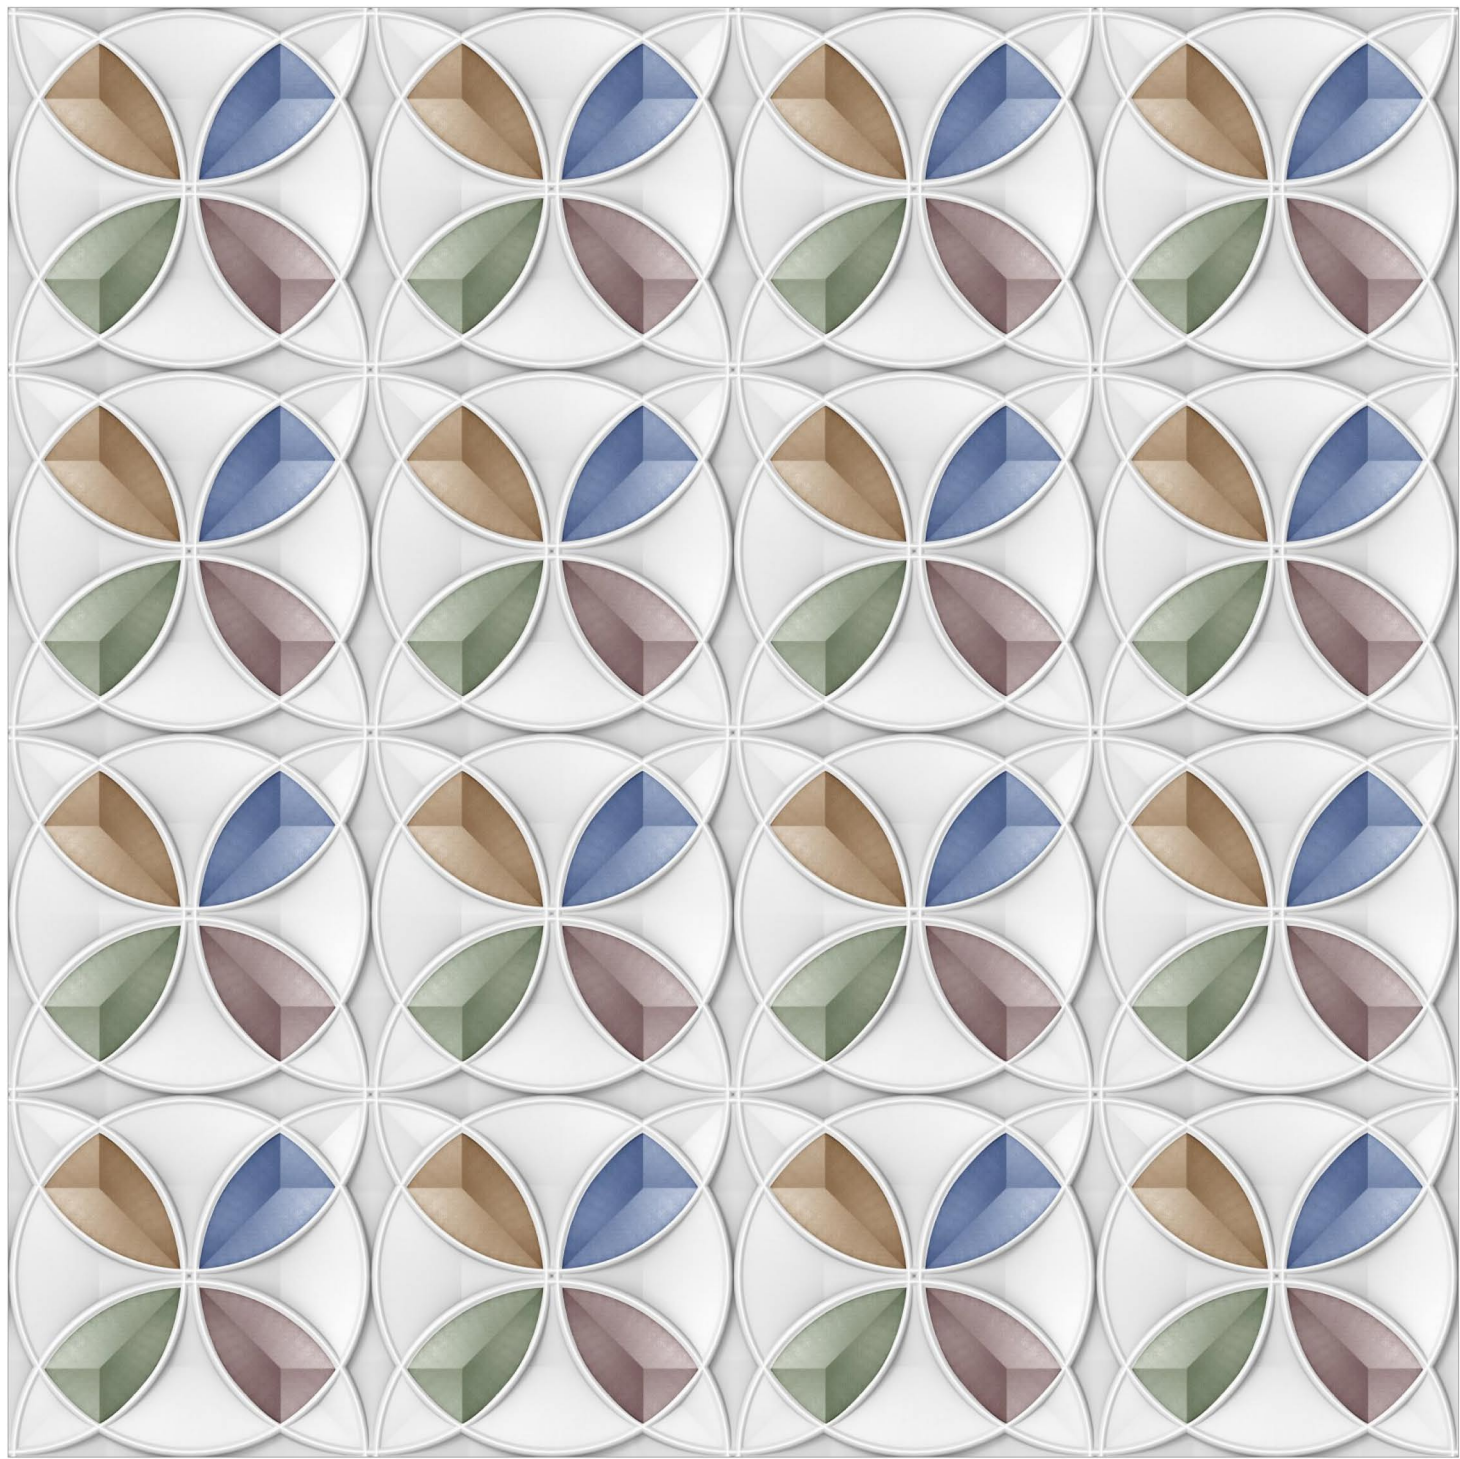

JASMINE MIX

**JASPER
MIX**

**600x
600mm**

**Glossy
Finish**

**JASPER
MUD**

600x
600mm

**Glossy
Finish**

JASPER MUD

**PARADISE
MUD**

600x
600mm

Glossy
Finish

PARADISE MUD

**PARADISE
SEPIA**

**600x
600mm**

**Glossy
Finish**

**PENTON
MIX**

**600x
600mm**

**Glossy
Finish**

PENTON MIX

**PENTON
SOLO**

**600x
600mm**

**Glossy
Finish**

SPIRALCUBE
BLUE

600x
600mm | **Glossy**
Finish