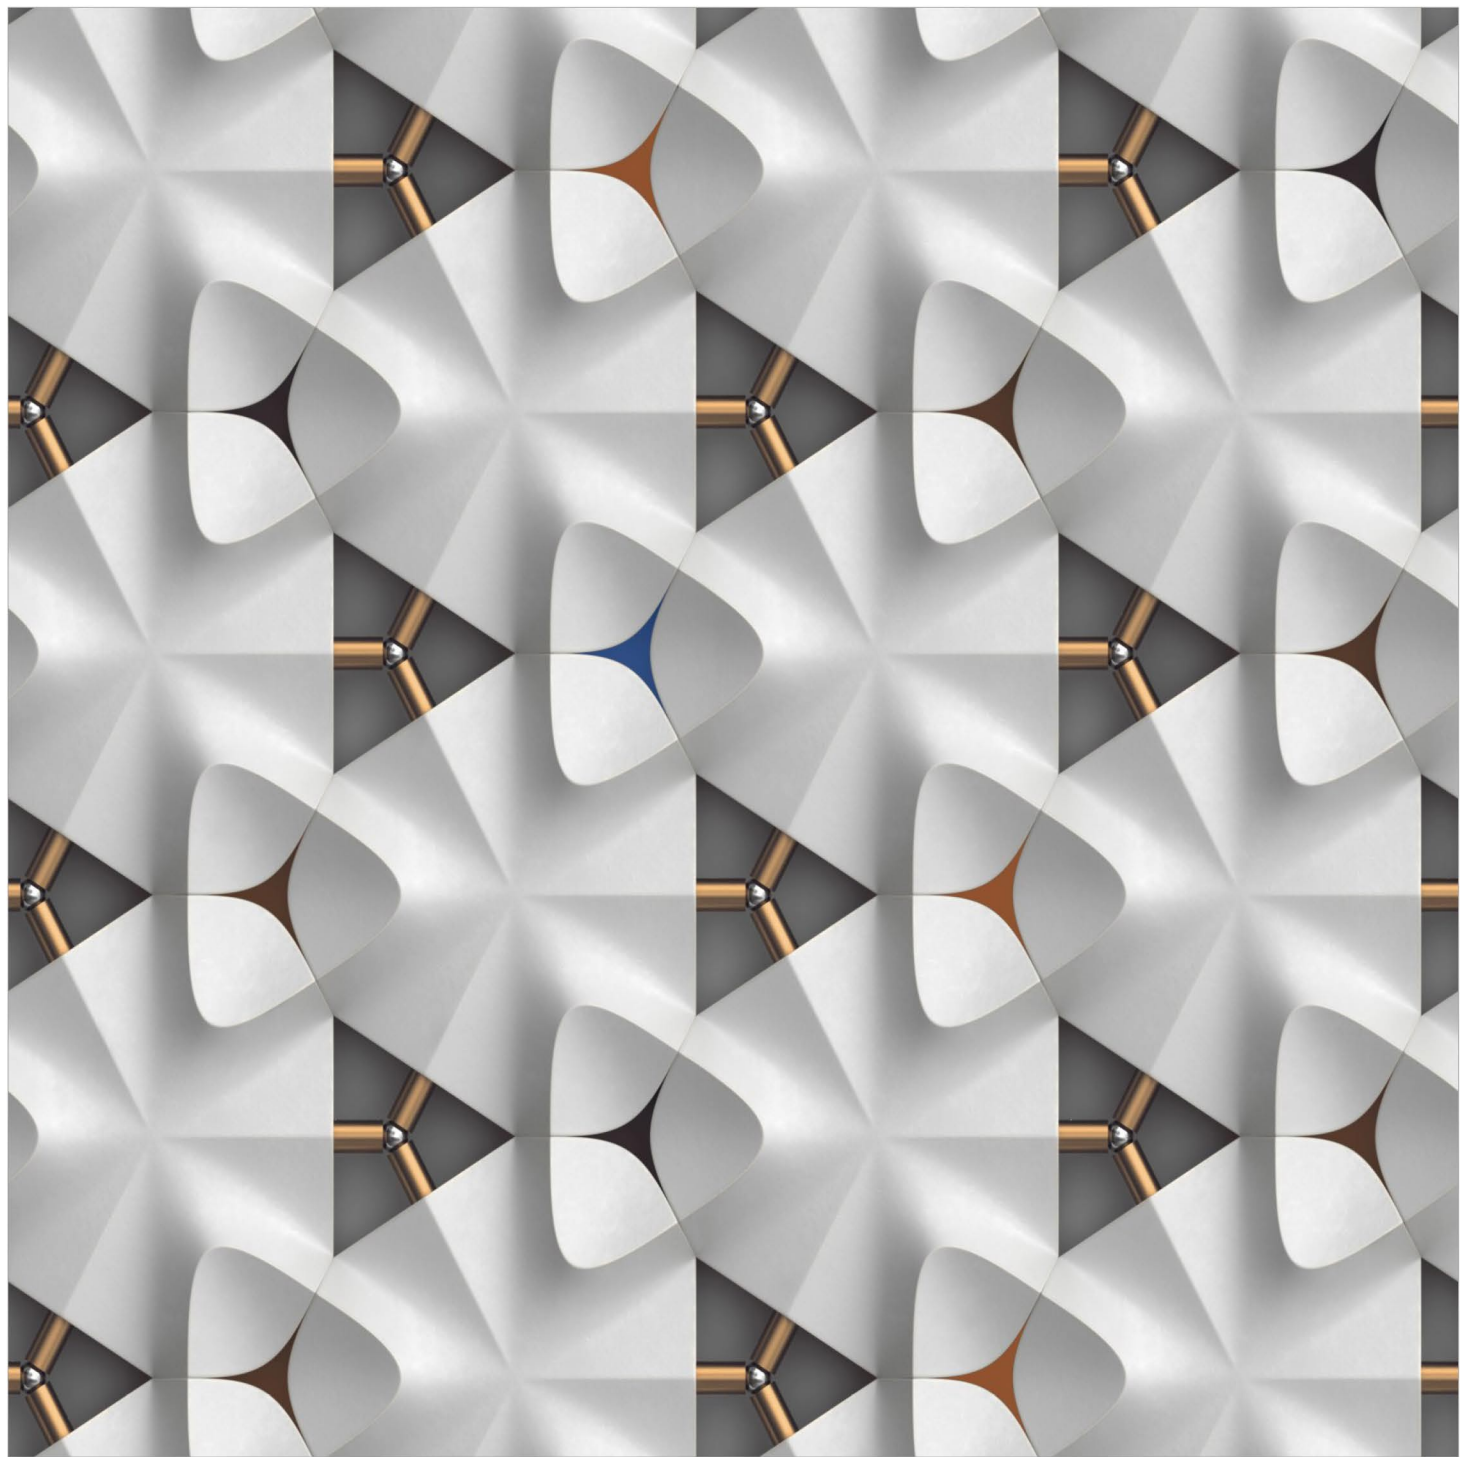

**TRIANGULAR
GREY**

**600x
600mm**

**Glossy
Finish**