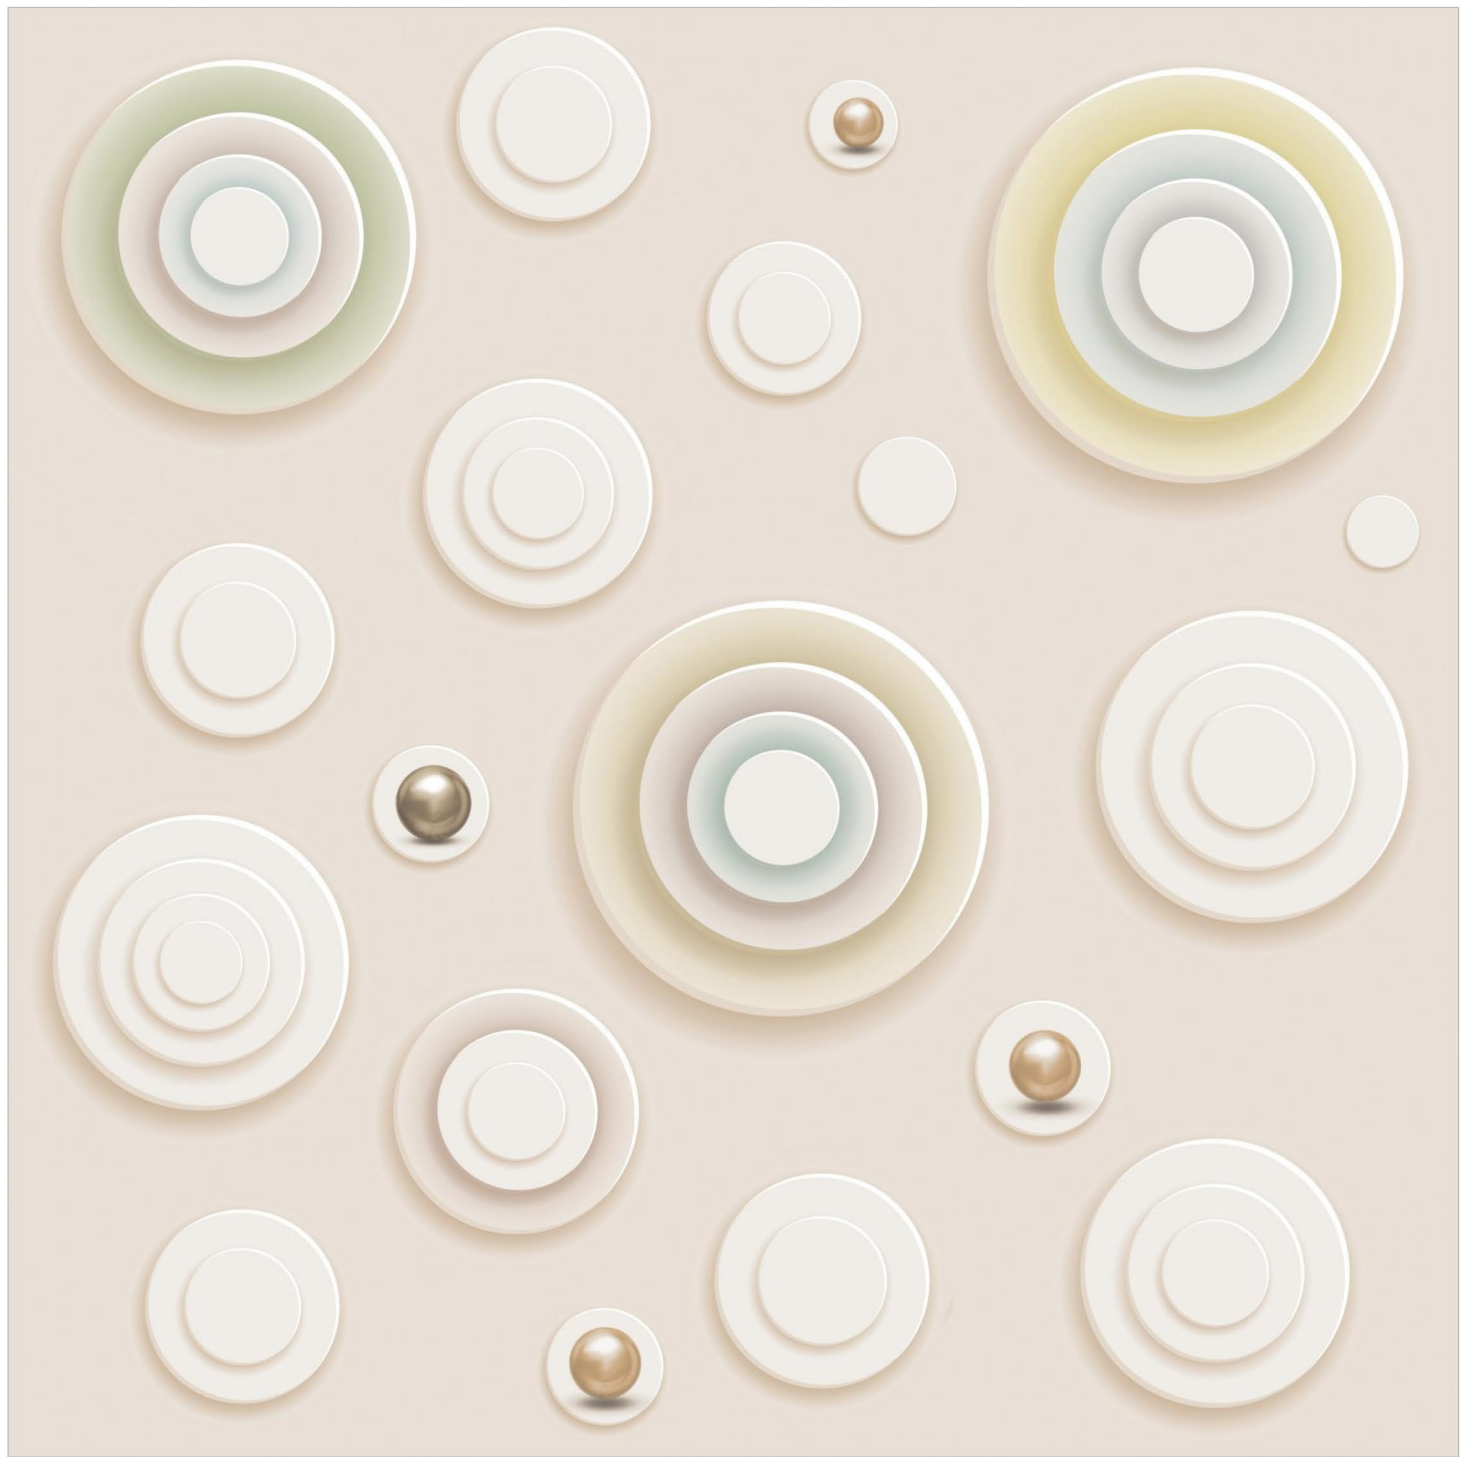

**DORIS
SEPIA**

**600x
600mm**

**Glossy
Finish**

EROS ASH

600x
600mm

| **Glossy**
Finish

EROS ASH

**EROS
MUD**