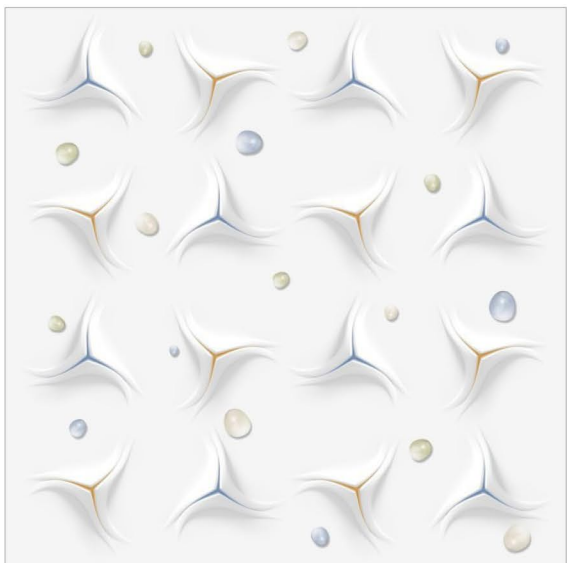

**Glossy
Finish**

DAISY IRIS

**DAISY
MUD**

600x
600mm

**Glossy
Finish**

DORIS
NATURAL

600x
600mm | **Glossy**
Finish

DORIS NATURAL