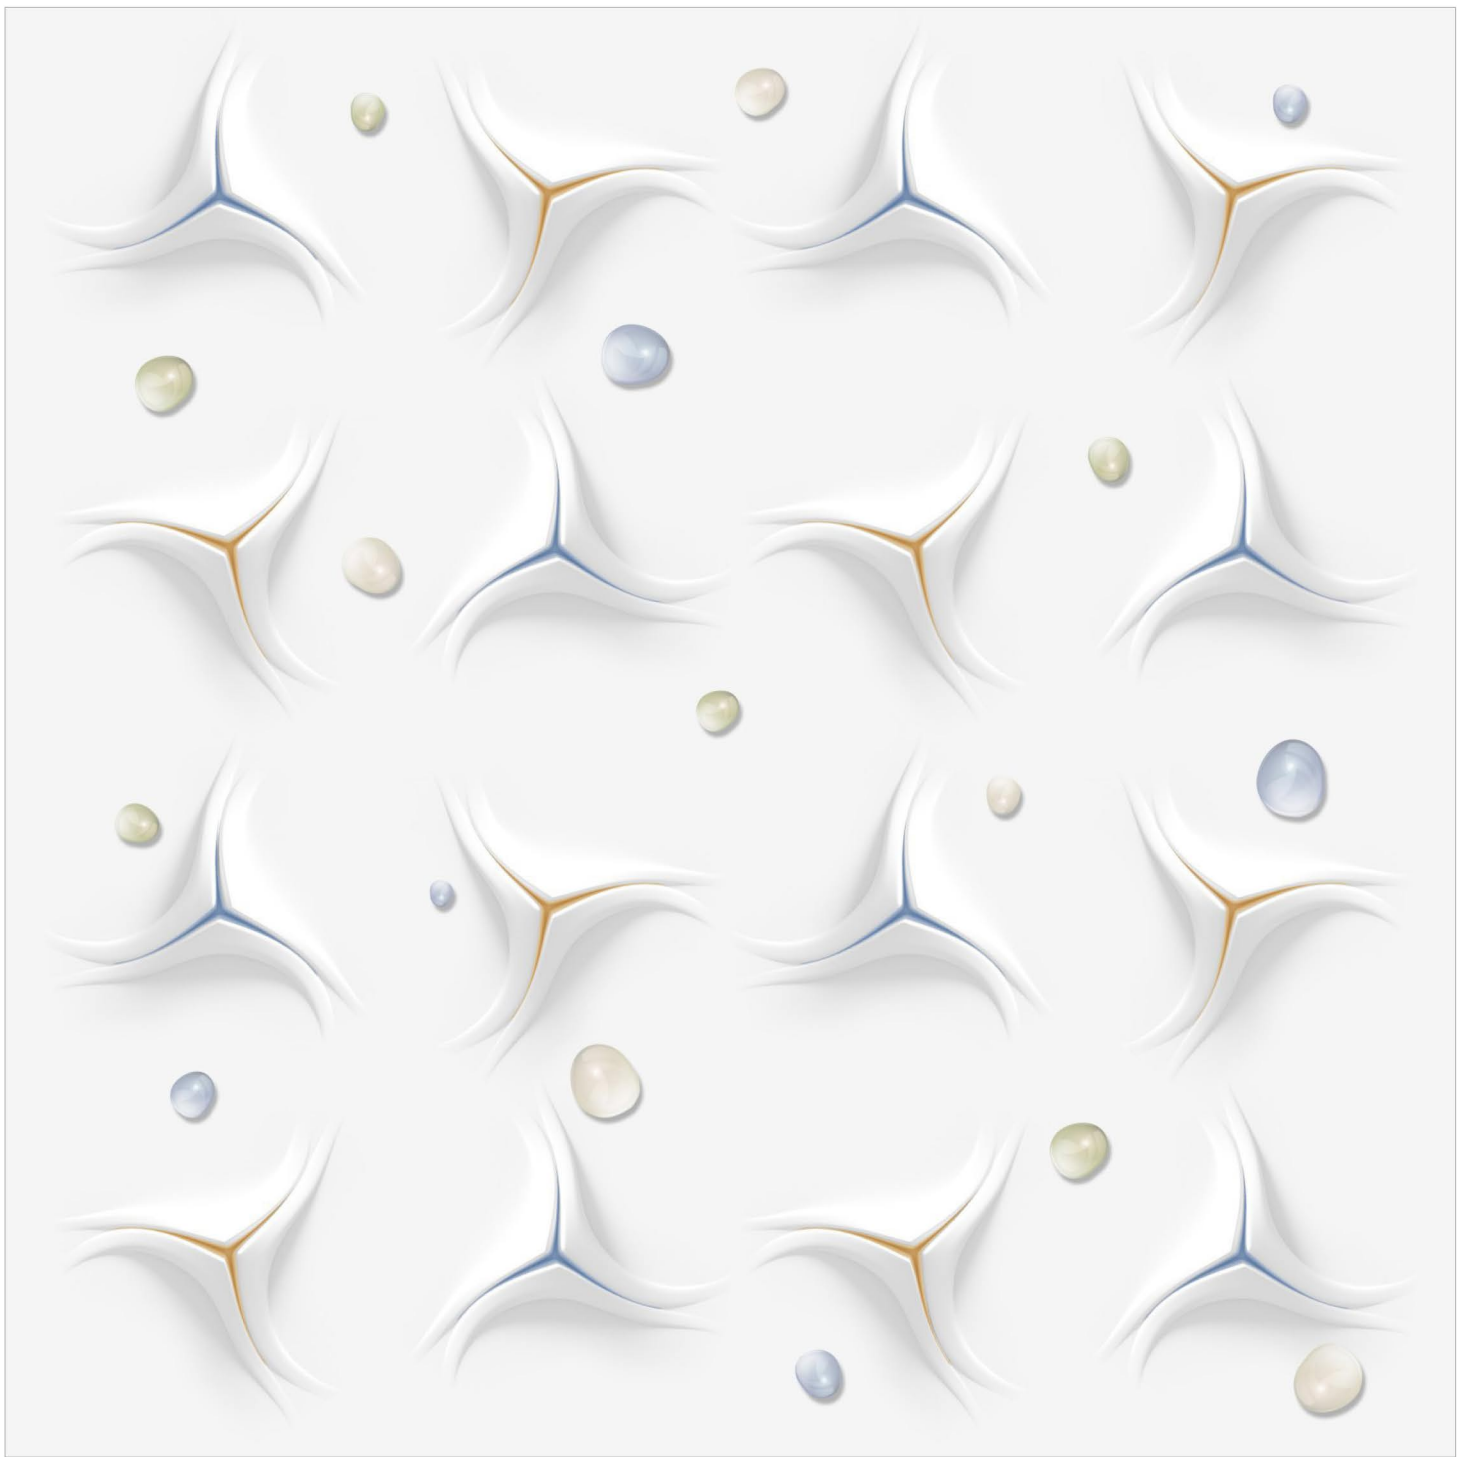

**Glossy
Finish**

DAISY IRIS

**DAISY
MUD**

600x
600mm

**Glossy
Finish**

DORIS
NATURAL

600x
600mm | **Glossy**
Finish

DORIS NATURAL