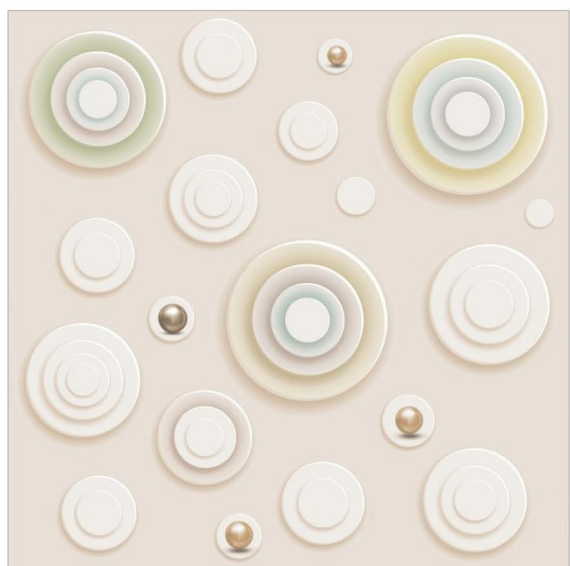

**DORIS
SEPIA**

**600x
600mm**

**Glossy
Finish**

EROS ASH

600x
600mm

| **Glossy**
Finish

EROS ASH

**EROS
MUD**