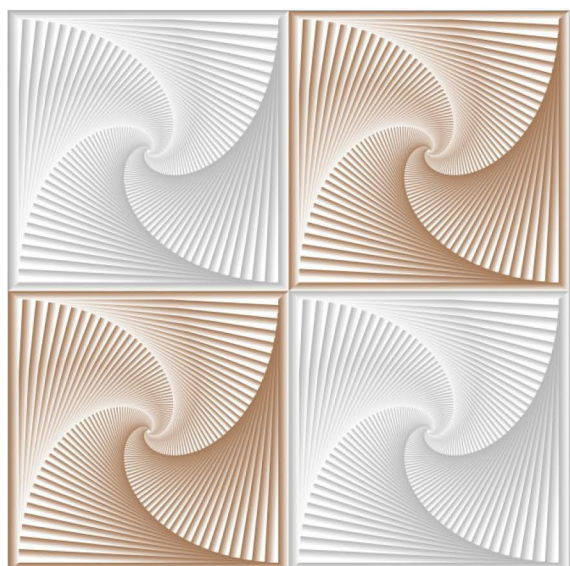

SPIRALCUBE
SEPIA

600x
600mm | **Glossy**
Finish