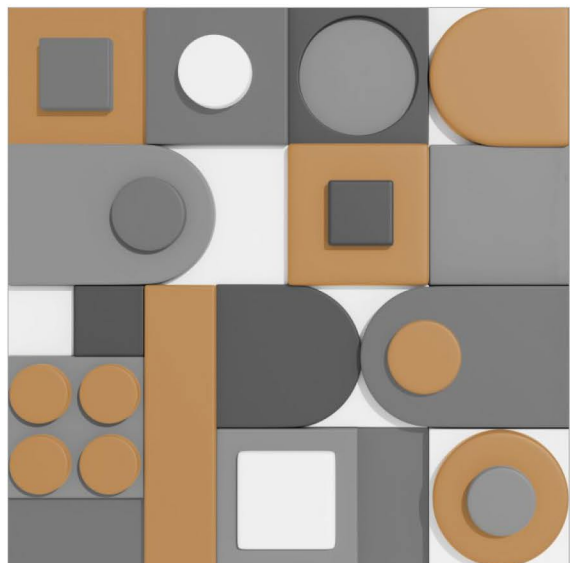

ANDERS MUD

FLICK

COLLECTION

ARISTO BLUE

600x
600mm | Glossy
Finish

**ARISTO
MIX**

600x
600mm | **Glossy**
Finish

ARISTO MIX