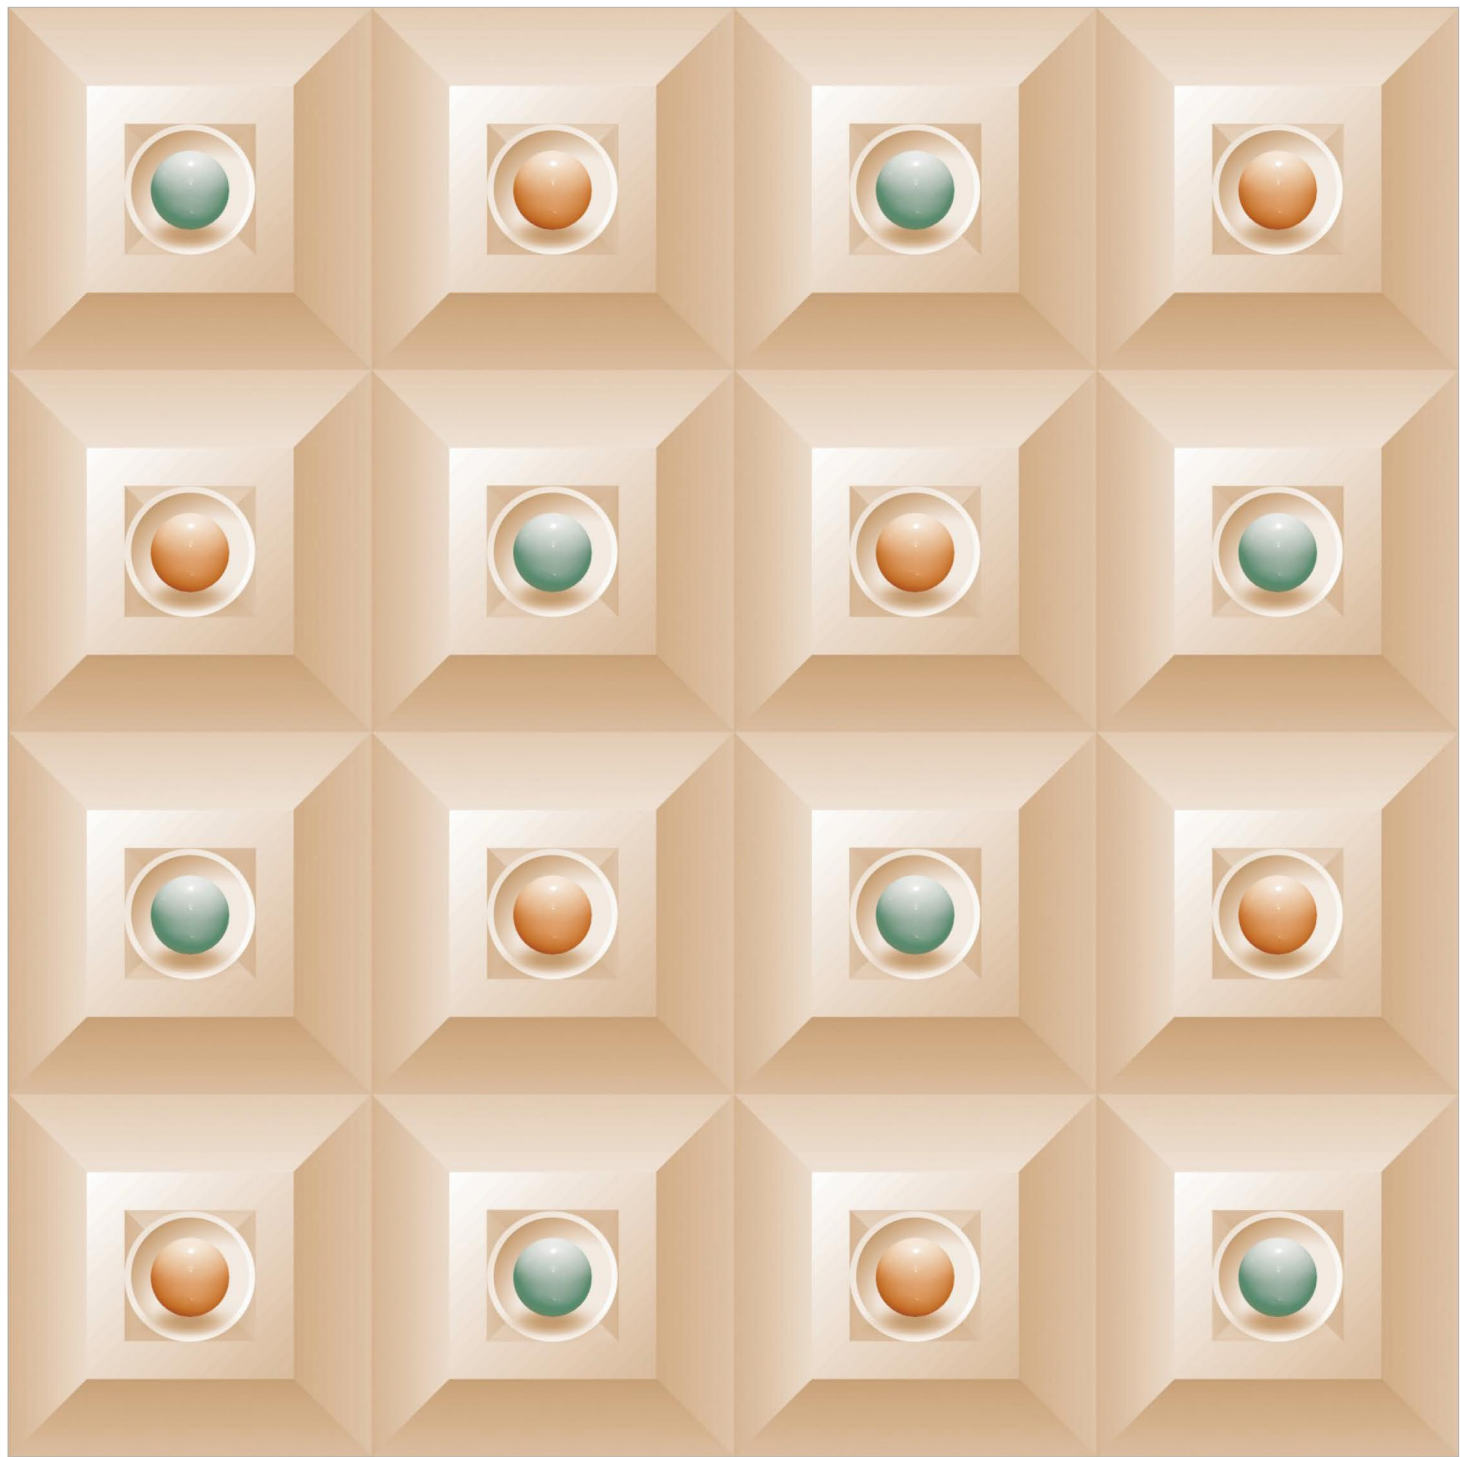

**BUZZ
MIX**

600x
600mm

| **Glossy
Finish**