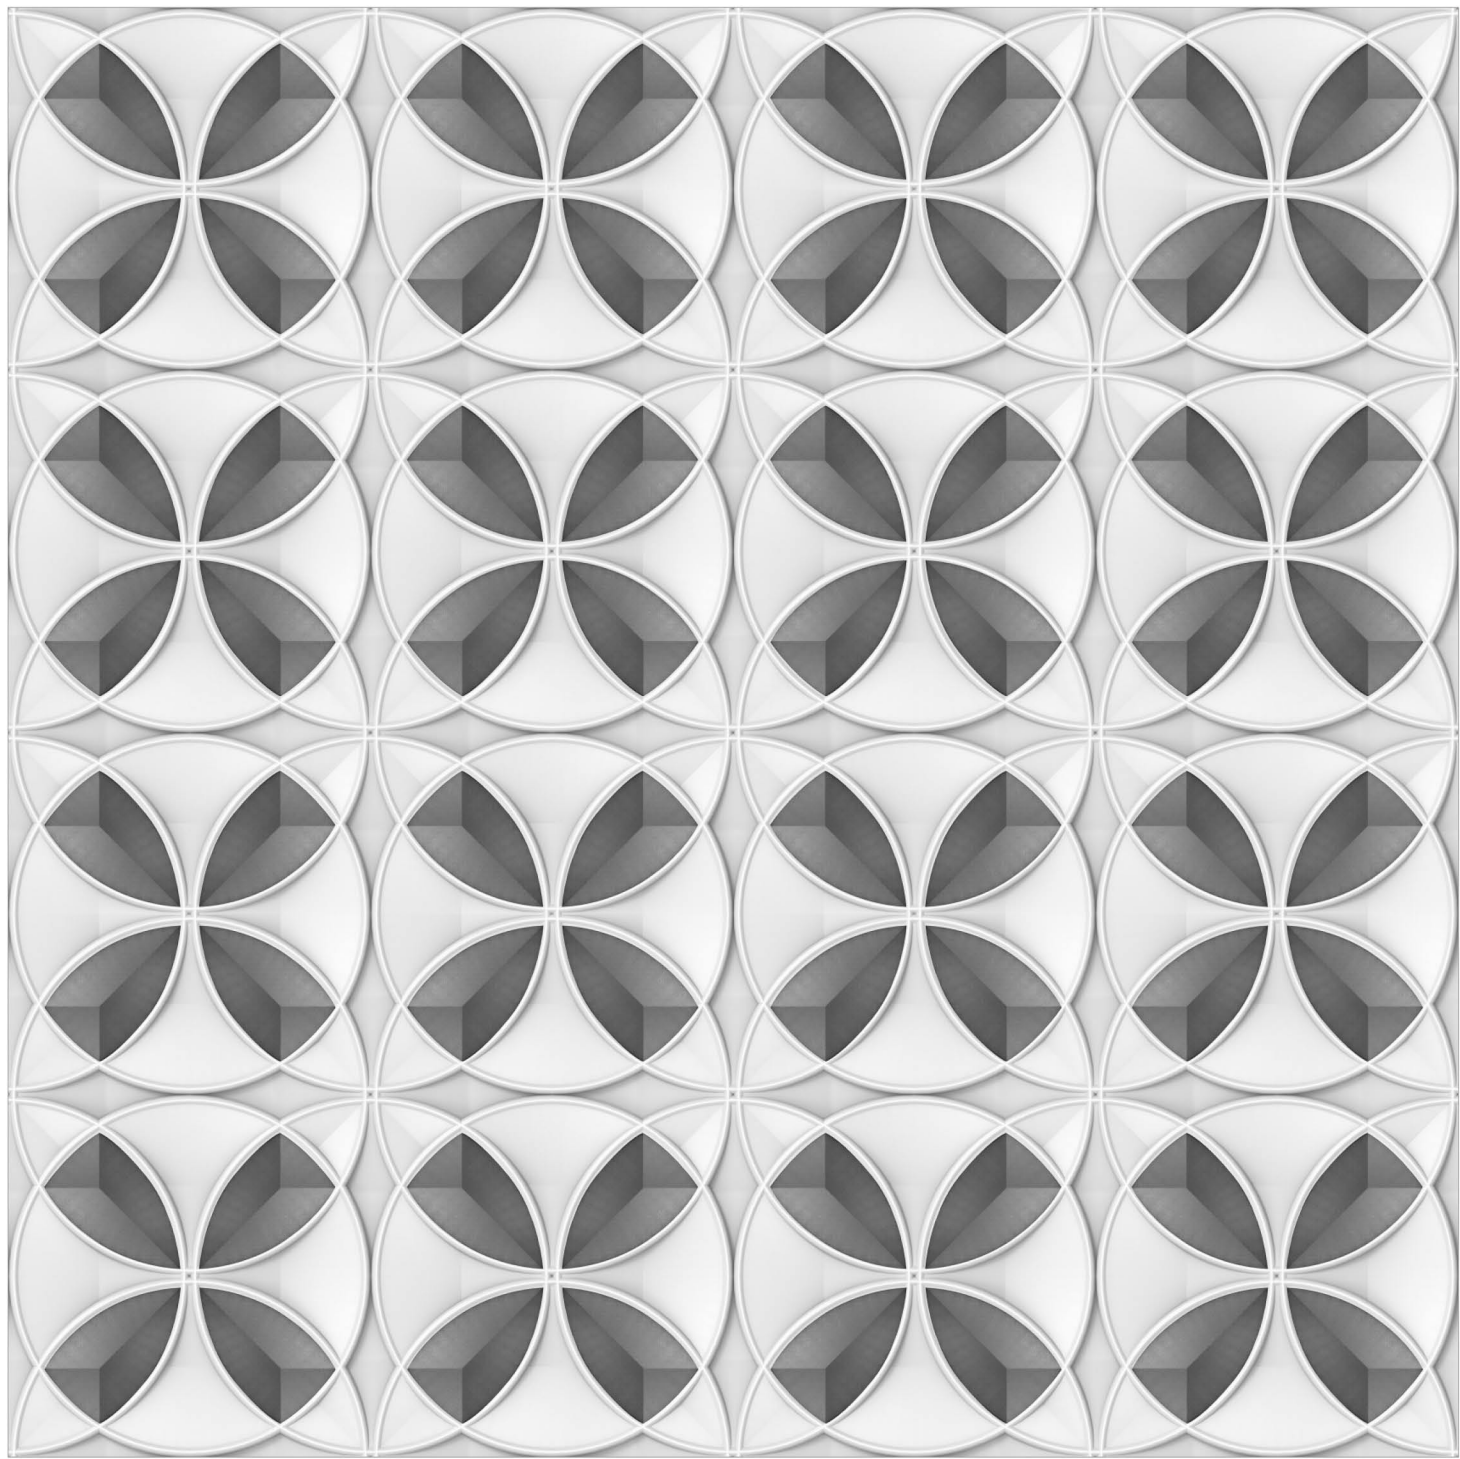

**600x
600mm**

**Glossy
Finish**

PENTON MIX

**PENTON
SOLO**

**600x
600mm**

**Glossy
Finish**

SPIRALCUBE
BLUE

600x
600mm | **Glossy**
Finish