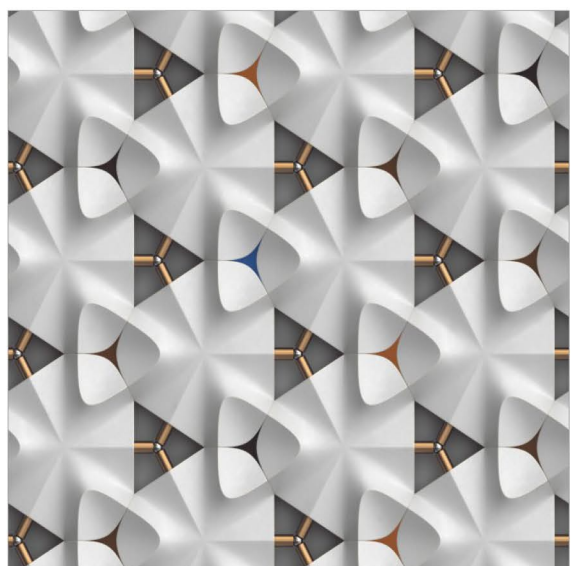

**TRIANGULAR
GREY**

**600x
600mm**

**Glossy
Finish**