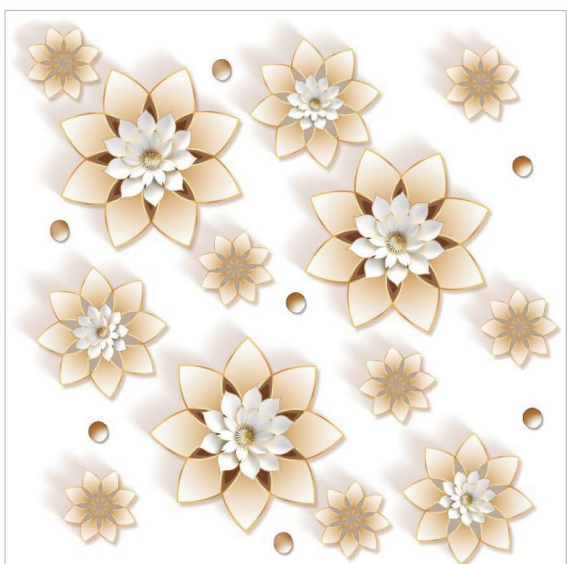

**PARADISE
SEPIA**

**600x
600mm**

**Glossy
Finish**